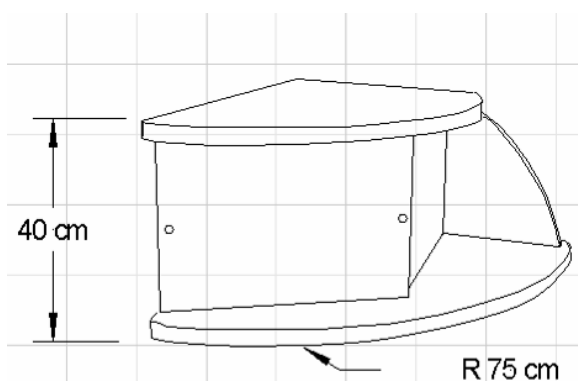

Domaine : ESPACE CINÉRAIRE

COLUMBARIUM

Modèle : Atlas

Caractéristiques :

Élément-case modulaire de columbarium

- Structure : Pierre naturelle ou granit épaisseur 40mm
- Portes : Granit poli
- Masse : 180 Kg environ
- Capacité : de 3 urnes de Ø 22 cm à 4 urnes Ø 18 cm
- Volume intérieur case ≈ 70 dm³
- Manutention : sangles
- Code :